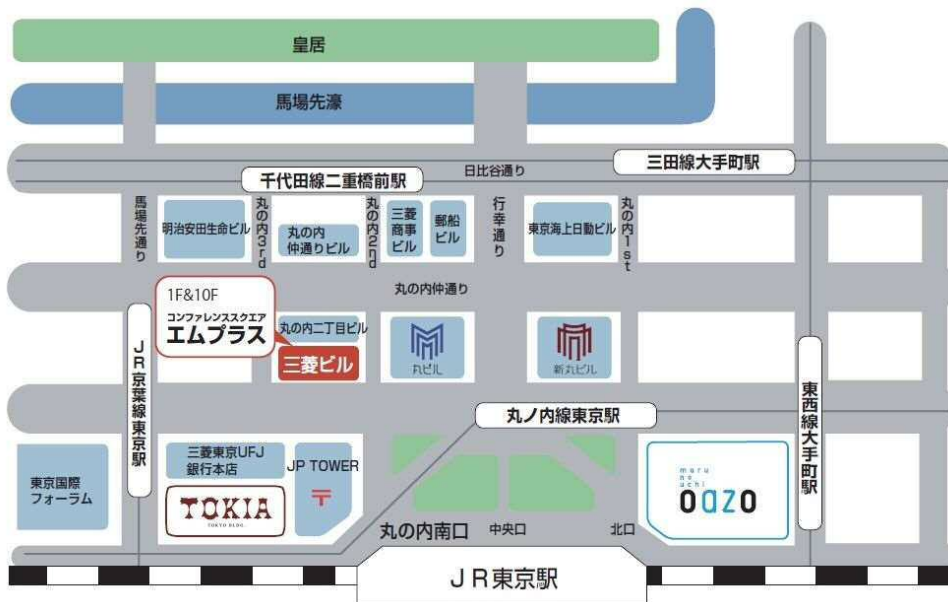

～歯科医学・歯科医療から国民生活を考える～
第7回歯科プレスセミナー

講演1: お口の中のあんな病気、こんな病気
 —虫歯と歯周病以外にも驚くほどたくさんの病気が！
 講演2: 口腔病理学から見たASEAN経済共同体後のアジアにおける
 歯科医療への日本の戦略的役割

<開催概要>

- 日時 2017年3月9日(木) 14:00～15:35 (受付開始 13:30)
- 会場 コンファレンススクエア エムプラス 1階「サクセス」
 〒100-0005 東京都千代田区丸の内 2-5-2 TEL:03-3282-7777
- 登壇者 講演1: 松本歯科大学歯学部口腔病理学講座教授
 長谷川 博雅 氏
 講演2: 愛知学院大学歯学部口腔病理学講座教授
 前田 初彦 氏
 一般社団法人 日本私立歯科大学協会 井出 吉信 会長
 一般社団法人 日本私立歯科大学協会 前野 正夫 副会長
- 主催 一般社団法人 日本私立歯科大学協会

<ご案内略図>

	駅名	出口	所要時間
<JR>	「東京駅」	丸の内南口	徒歩 約2分
	京葉線「東京駅」	10番出口より直結	
<地下鉄>	千代田線「二重橋前駅」	4番出口	徒歩 約2分
	丸の内線「東京駅」	地下道経由	徒歩 約3分
	都営三田線「大手町駅」	D1出口	徒歩 約4分
	東西線「大手町駅」	B1出口	徒歩 約6分

進行表

TIME	LAP	TITLE	登壇者	内容
13:30	'30	受付		■メディア受付～客席誘導
14:00	'5	主催者挨拶	一般社団法人 日本私立歯科大学協会 井出 吉信 会長	■協会代表挨拶
14:05	'5	協会概要紹介 講師紹介	一般社団法人 日本私立歯科大学協会 前野 正夫 副会長	■協会概要紹介 講師紹介
14:10	'35	講演①	松本歯科大学歯学部 口腔病理学講座 長谷川 博雅 教授	■講師ご講演 お口の中のあんな病気、こんな病気 —虫歯と歯周病以外にも驚くほど たくさんの病気が！
14:45	'35	講演②	愛知学院大学歯学部 口腔病理学講座 前田 初彦 教授	■講師ご講演 口腔病理学から見たASEAN経済共同体後の アジアにおける歯科医療への日本の戦略的役割
15:20	'10	質疑応答	進行 前野 正夫 副会長 回答： 松本歯科大学歯学部口腔病理学講座 長谷川 博雅 教授 愛知学院大学歯学部口腔病理学講座 前田 初彦 教授	■質疑応答
15:30	'05	閉会	前野 正夫 副会長	■15:35終了